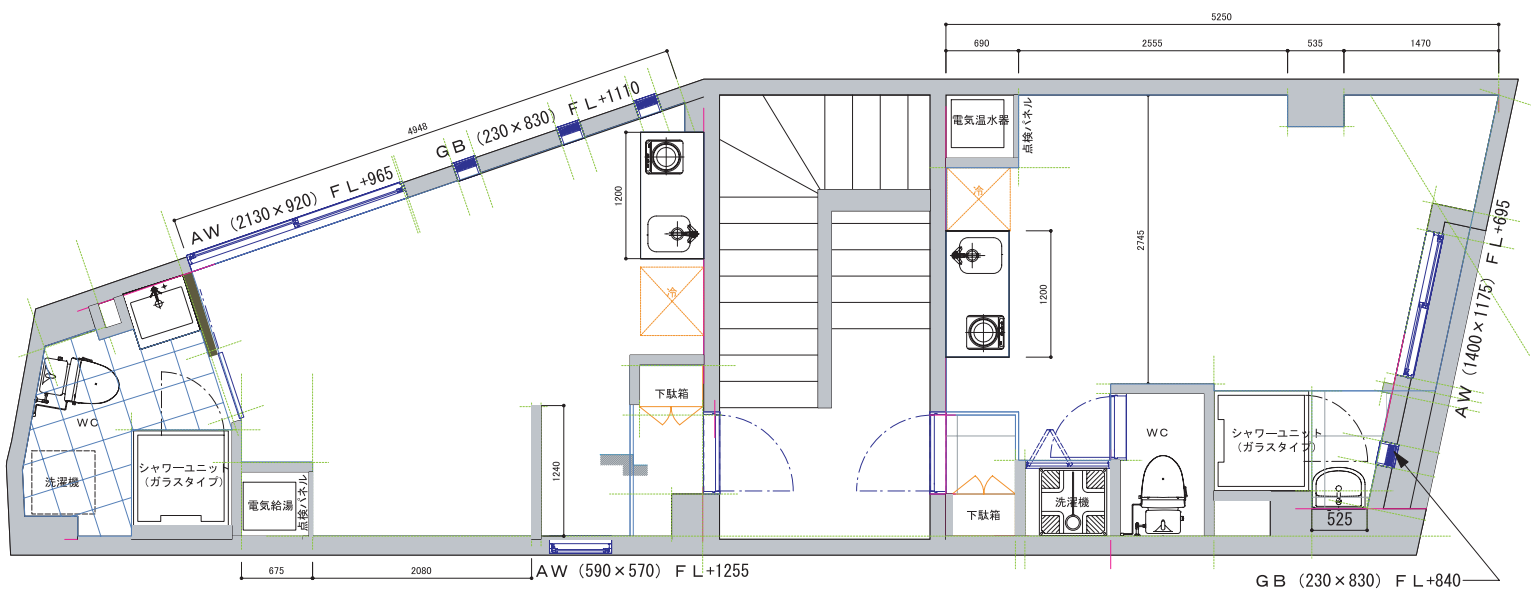

2F~4F

折れ戸 ドア・枠 クローゼット
FCF-BMA1220
32,400円 (定価72,000円の45%)

下駄箱 ステムズツール収納
サンワカンパニー W=600
46,000円

シャワーユニット
HX-602E(白)
175,000円

便器・タンク
TOTO CS590B/SC1・SH590BM
39,744円 (定価86,400円の46%)

ウォシュレット
ナスラック SWM-V21
22,680円 (定価63,000円の36%)

洗面化粧台
サンワカンパニー プレインV600
65,000円

電気温水器
三菱150L SRG-1519
105,000円 (定価247,000円の42.5%)

洗濯パン・トラップ
TOTO PWP640W/PJ2008SW
8,320円 (定価16,000円の52%)